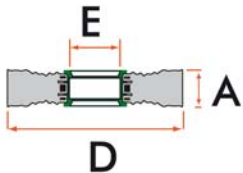

CEPILLO CIRCULAR ESPECIAL

CLAVE	D		E		DIAMETRO DE ALAMBRE		A	
	mm	pulg	mm	pulg	mm	pulg.	mm	pulg.
I02106	152	(6")	25	(1")	0.35	0.014	28.5	(1 1/8")
I06106	152	(6")	25	(1")	0.35	0.014	28.5	(1 1/8")

Aplicación: para cepillado en superficies metálicas planas.

I02106

I06106

Cardas para:

Esmeriladora de piso