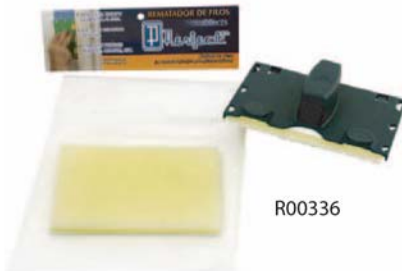

# PAINT PADS

Effects<sup>M.R.</sup>

**¡MÁS FÁCIL Y RÁPIDO QUE UNA BROCHA!**  
SUAVE SUPERFICIE DE CONTACTO FABRICADA DE ESPONJA Y FLOCK PARA DARLE UN ACABADO MUY FINO Y PRECISO.

CÓDIGO	DESCRIPCIÓN	ANCHO	EMPAQUE EN BOLSA	EMPAQUE EN CAJA	PESO CAJA	VOLUMEN m <sup>3</sup>
<b>R00330</b>	<b>PAD PAINT PERFECT</b>	<b>9 pulg.</b>	<b>1 pza.</b>	<b>25 pzas</b>	<b>2.5 kg.</b>	<b>0.08054</b>
R00430	REPUESTO PAD PAINT PERFECT	9 pulg.	2 pzas	50pzas	3.7 kg	0.08054
<b>R00331</b>	<b>MASTER PAINT</b>	<b>7 pulg.</b>	<b>1 pza.</b>	<b>50 pzas</b>	<b>2.2 kg</b>	<b>0.08054</b>
R00431	REPUESTO MASTER PAINT	7 pulg.	2 pzas.	36 pzas	2.2 kg.	0.08054
R00332	MASTER PAINT	9 pulg.	1 pza.	48 pzas	7.9 kg	0.08054
R00432	REPUESTO MASTER PAINT	9 pulg.	2 pzas.	300 pzas	5.0 kg	0.08054
<b>R00335</b>	<b>4 APLICADORES DE ESPONJA</b>			<b>120 pzas.</b>	<b>1.5 kg.</b>	<b>0.08054</b>
R00336	REMATADOR DE FILOS			135 pzas.	1.5 kg.	0.08054
<b>R00339</b>	<b>CORNER PAD</b>			<b>16 pzas.</b>	<b>1.5 kg.</b>	<b>0.08054</b>