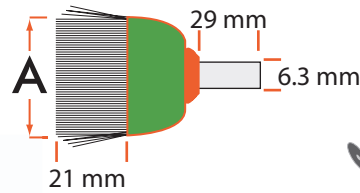

### ABRASIVO DE COPA MINIATURA CON PEDÚNCULO

CLAVE	A		Aplicación: Pulido agresivo para remover pintura
	mm	pulg	
I00580	51	(2")	
I00581	64	(2 1/2")	
I00582	76	(3")	

### ABRASIVO CIRCULAR CON PEDÚNCULO

CLAVE	D		A		Aplicación: Pulido agresivo para remover pintura.
	mm	pulg	mm	pulg	
I00381	51	(2")	6	(5/8")	
I00382	76	(3")	6	(5/8")	
I00383	102	(4")	6	(5/8")	

Óxido de Aluminio grano 80

### ABRASIVO CIRCULAR CON PEDÚNCULO

CLAVE	D		A		Aplicación: Pulido agresivo para remover pintura
	mm	pulg	mm	pulg	
I00062	53	(2")	15.	(5/8")	
I00064	74	(3")	15	(5/8")	

Carburo de Silicio grano 80