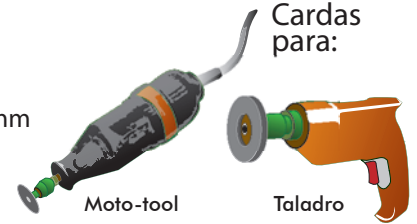

# CARDAS ABRASIVAS

## abrasive circular wire brushes

Óxido de Aluminio grano 80

### ABRASIVO DE COPA MINIATURA CON PEDÚNCULO

CLAVE	A		Aplicación: Pulido agresivo para remover pintura
	mm	pulg	
I00580	51	(2")	
I00581	64	(2 1/2")	
I00582	76	(3")	

### ABRASIVO CIRCULAR CON PEDÚNCULO

CLAVE	D		A		Aplicación: Pulido agresivo para remover pintura.
	mm	pulg	mm	pulg	
I00381	51	(2")	6	(5/8")	
I00382	76	(3")	6	(5/8")	
I00383	102	(4")	6	(5/8")	

Óxido de Aluminio grano 80