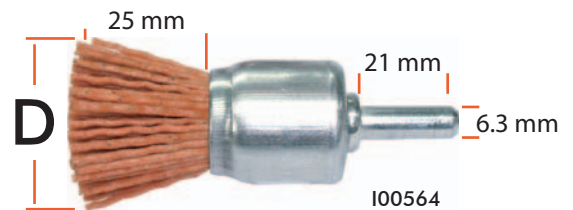

ABRASIVO DE COPA MINIATURA CON PEDÚNCULO

CLAVE	D		Aplicación: Pulido agresivo para remover pintura
	mm	pulg	
I00564	24	(1")	

PRODUCTO NUEVO