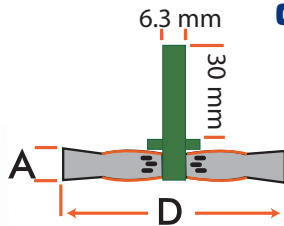

### ABRASIVO DE COPA MINIATURA CON PEDÚNCULO

CLAVE	A		Aplicación: Pulido agresivo para remover pintura
	mm	pulg	
I00580	51	(2")	
I00581	64	(2 1/2")	
I00582	76	(3")	

### ABRASIVO CIRCULAR CON PEDÚNCULO

CLAVE	D		A		Aplicación: Pulido agresivo para remover pintura.
	mm	pulg	mm	pulg	
I00381	51	(2")	6	(5/8")	
I00382	76	(3")	6	(5/8")	
I00383	102	(4")	6	(5/8")	

Óxido de Aluminio grano 80

### ABRASIVO CIRCULAR CON PEDÚNCULO

CLAVE	D		A		Aplicación: Pulido agresivo para remover pintura
	mm	pulg	mm	pulg	
I00062	53	(2")	15.	(5/8")	
I00064	74	(3")	15	(5/8")	

Carburo de Silicio grano 80